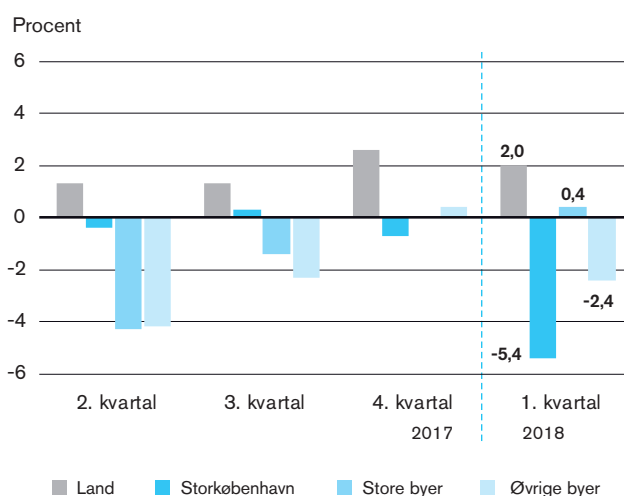

Land og by

Udvikling i trafik fordelt på land og by