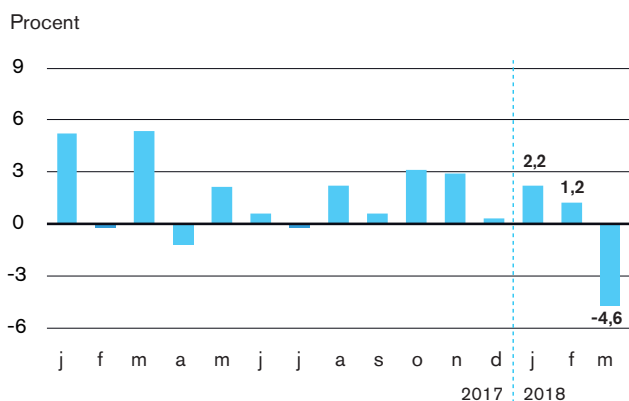

Trafikindeks

1. kvartal 2018

Biltrafikens udvikling kvartalsvis set i forhold til samme kvartal 2017.

Trafik på vejene i 1. kvartal 2018

 **0,6%**

Udvikling i biltrafikken set i forhold til samme måned 2017