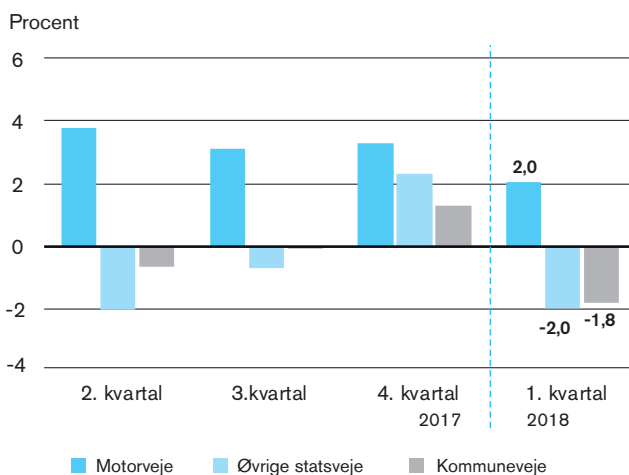

Trafikindeks

1. kvartal 2018

Biltrafikens udvikling kvartalsvis set i forhold til samme kvartal 2017.

Trafik på vejene i 1. kvartal 2018

 **0,6%**

Udvikling i biltrafikken set i forhold til samme måned 2017

Land og by

Udvikling i trafik fordelt på land og by

Note: Motorveje medregnes under "Land".

Udvikling i trafik fordelt på vejtyper

Udvikling i trafik fordelt på regioner